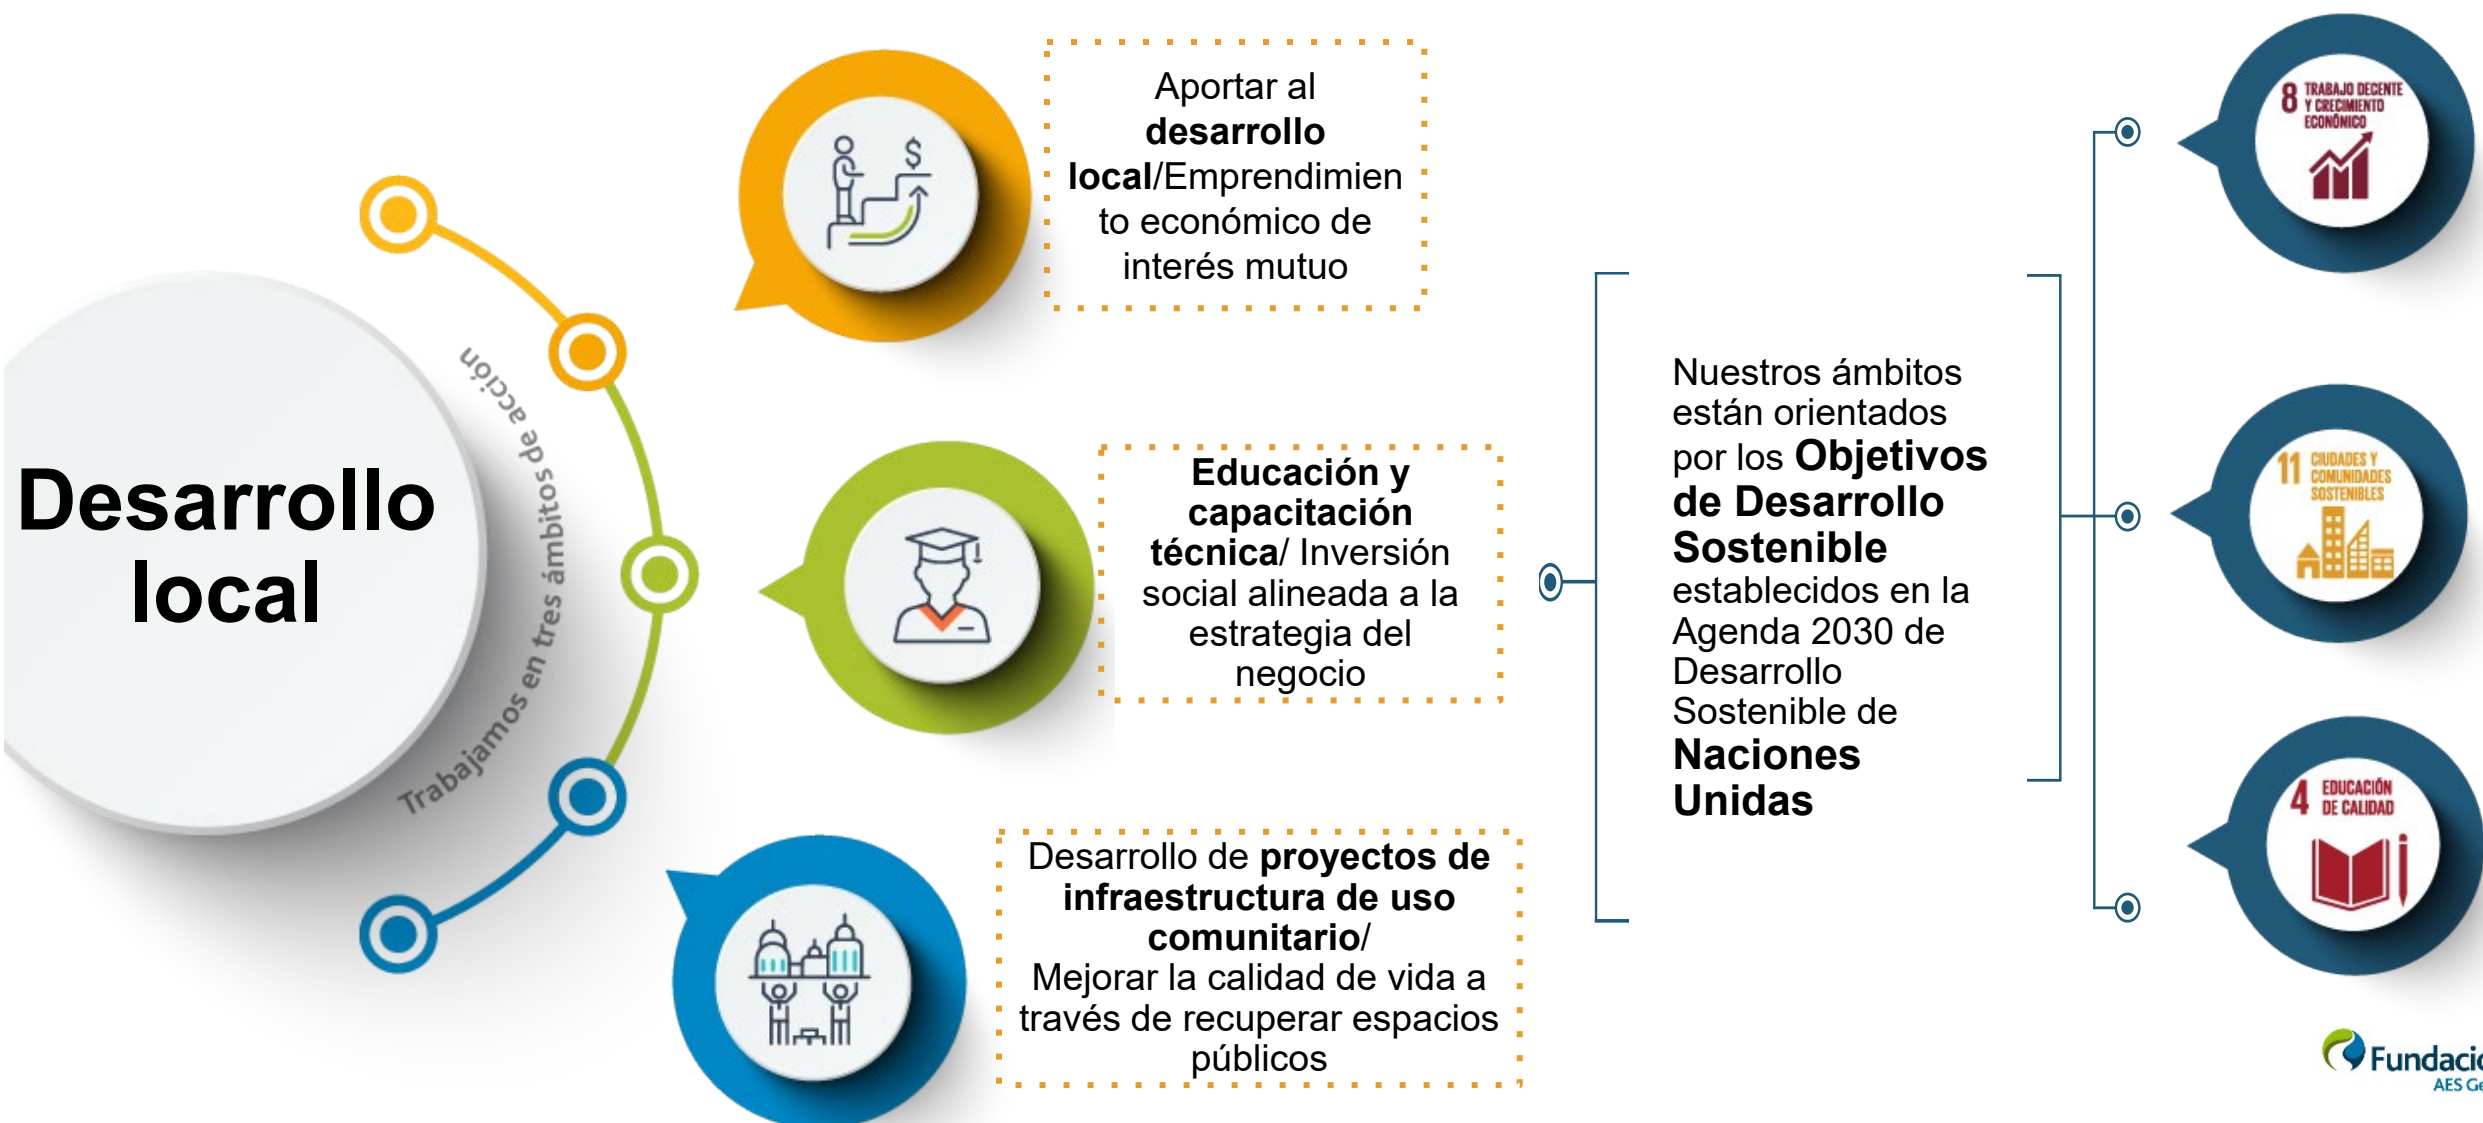

Cuenta Pública Fundación AES Gener

San José de Maipo

Los tres ámbitos en los cuales se desarrollan todos los programas de la Fundación AES Gener tienen relación con el desarrollo local y están alineados a los objetivos de desarrollo del milenio

DESARROLLO LOCAL

Fondo Concursable San José de Maipo - Antecedentes

En 2007 se comenzó un proceso de diálogo en el marco del proyecto Alto Maipo que se plasmó en la suscripción -en marzo de 2009- de un Convenio Social.

El Convenio Social es respaldado y firmado por la Unión Comunal de Juntas de Vecinos de San José de Maipo, la Ilustre Municipalidad de la comuna y la Compañía.

El principal programa de este convenio es el Fondo Concursable San José de Maipo, que busca promover la participación comunitaria de manera conjunta entre AES Gener con las organizaciones y el gobierno local.